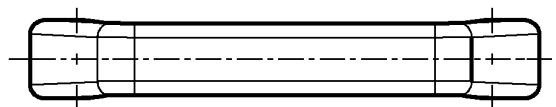

Версия 1

Версия 2

Версия 1

Версия 2

A-A

Ручка-скоба, отлитая из алюминия под давлением, без отделки или с черным пластиковым покрытием

Версия 1

A	B	C	D	E	H	без отделки	черн. покрытие
120	147	22.5	6.4	13	43	1095-29-120KB	1095-29-120AA
180	215	27	8.4	16	48	1095-29-180KB	1095-29-180AA

Версия 2

A	B	C	G	H		без отделки	черное напыление
120	147	22.5	M6x10	43		1095-30-120KB	1095-30-120AA
180	215	27	M8x12	48		1095-30-180KB	1095-30-180AA

1 Замки поворотные

2 Замки с тягой

3 Системы запирания

4 Петли