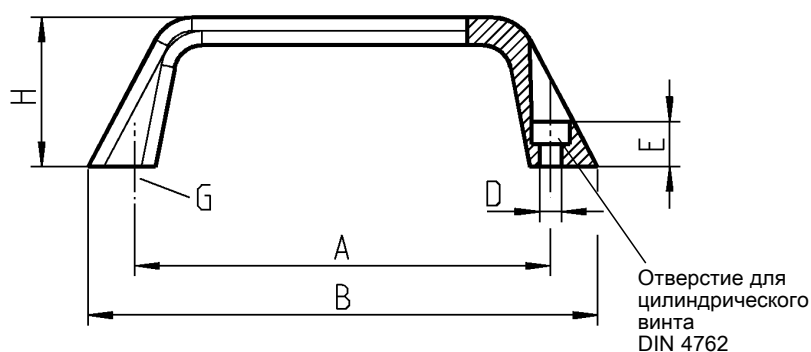

Версия 1

Версия 2

Версия 1

Версия 2

A-A

Ручка-скоба, отлитая из алюминия под давлением, без отделки или с черным пластиковым покрытием

Версия 1

A	B	C	D	E	H	без отделки	черн. покрытие
120	147	22.5	6.4	13	43	1095-29-120KB	1095-29-120AA
180	215	27	8.4	16	48	1095-29-180KB	1095-29-180AA

Версия 2

A	B	C	G	H		без отделки	черное напыление
120	147	22.5	M6x10	43		1095-30-120KB	1095-30-120AA
180	215	27	M8x12	48		1095-30-180KB	1095-30-180AA

1 Замки поворотные

2 Замки с тягой

3 Системы запирания

4 Петли