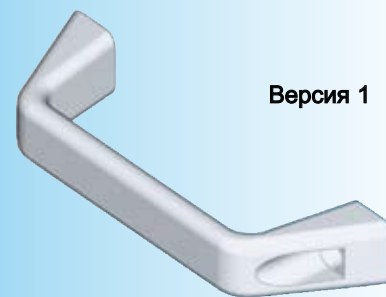

Версия 1

Версия 2

Версия 1

Версия 2

A-A

Ручка-скоба, отлитая из алюминия под давлением, без отделки или с черным пластиковым покрытием

Версия 1

A	B	C	D	E	H	без отделки	черн. покрытие
120	147	22.5	6.4	13	43	1095-29-120KB	1095-29-120AA
180	215	27	8.4	16	48	1095-29-180KB	1095-29-180AA

Версия 2

A	B	C	G	H		без отделки	черное напыление
120	147	22.5	M6x10	43		1095-30-120KB	1095-30-120AA
180	215	27	M8x12	48		1095-30-180KB	1095-30-180AA

1 Замки поворотные

2 Замки с тягой

3 Системы запирания

4 Петли