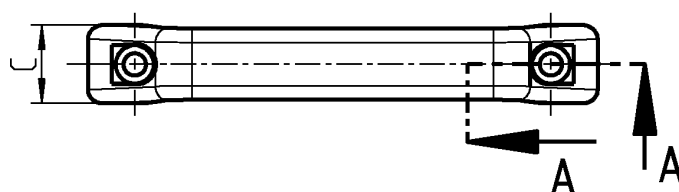

Версия 1

Версия 2

Версия 1

Версия 2

A-A

Ручка-скоба, отлитая из алюминия под давлением, без отделки или с черным пластиковым покрытием

Версия 1

A	B	C	D	E	H	без отделки	черн. покрытие
120	147	22.5	6.4	13	43	1095-29-120KB	1095-29-120AA
180	215	27	8.4	16	48	1095-29-180KB	1095-29-180AA

Версия 2

A	B	C	G	H		без отделки	черное напыление
120	147	22.5	M6x10	43		1095-30-120KB	1095-30-120AA
180	215	27	M8x12	48		1095-30-180KB	1095-30-180AA

1 Замки поворотные

2 Замки с тягой

3 Системы запирания

4 Петли