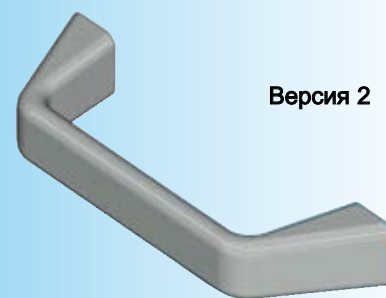

Версия 1

Версия 2

Версия 1

Версия 2

A-A

Ручка-скоба, отлитая из алюминия под давлением, без отделки или с черным пластиковым покрытием

Версия 1

A	B	C	D	E	H	без отделки	черн. покрытие
120	147	22.5	6.4	13	43	1095-29-120KB	1095-29-120AA
180	215	27	8.4	16	48	1095-29-180KB	1095-29-180AA

Версия 2

A	B	C	G	H		без отделки	черное напыление
120	147	22.5	M6x10	43		1095-30-120KB	1095-30-120AA
180	215	27	M8x12	48		1095-30-180KB	1095-30-180AA

1 Замки поворотные

2 Замки с тягой

3 Системы запирания

4 Петли