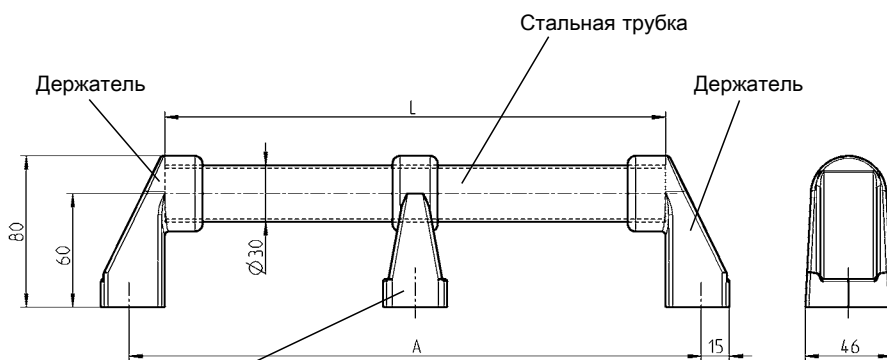

для шестигранного или цилиндрического
винта M8 DIN 4017/1207

Ручка с регулируемой
длиной

Крепежный материал не
входит в комплект.

Держатель из черного стеклонаполненного полиамида

1095-07

Центральный держатель из черного стеклонаполненного полиамида

1095-20

Трубка Ø 30 из стали, покрытой черной пластмассой

L	A		L	A	
266	300	1095-08	366	400	1095-09
466	500	1095-10	566	600	1095-11
666	700	1095-13	766	800	1095-14
2500	2534	1095-21			

Погонаж и фиксированная длина
до 5000 мм*

1095-12-L mm

* * Минимальный размер заказа и сроки поставки - по запросу!