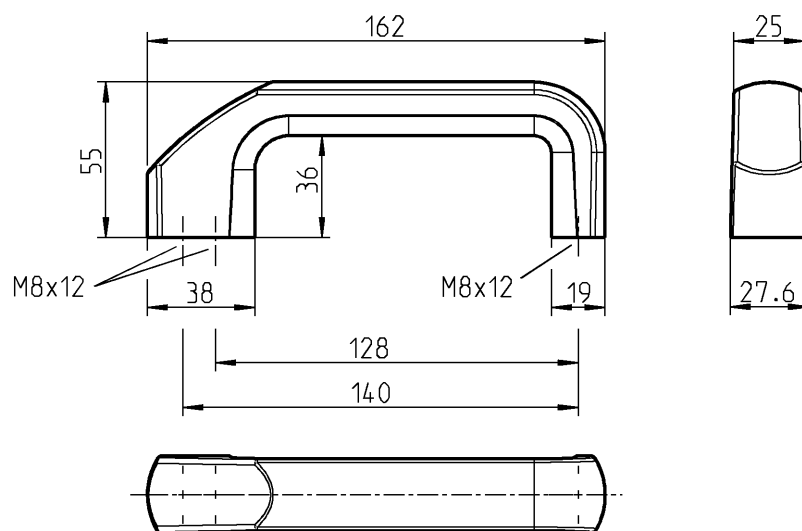

Версия 1

Версия 2

Версия 1

Версия 2

Крепежный материал не входит в комплект.

Ручка из алюминия с черным пластиковым покрытием

Версия 1

1095-31-200AA

Версия 2

1095-32-200AA