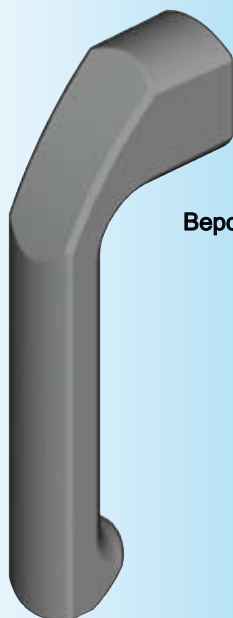

Версия 1

Версия 2

Версия 1

Версия 2

Крепежный материал не входит в комплект.

Ручка из алюминия с черным пластиковым покрытием

Версия 1

1095-31-200AA

Версия 2

1095-32-200AA