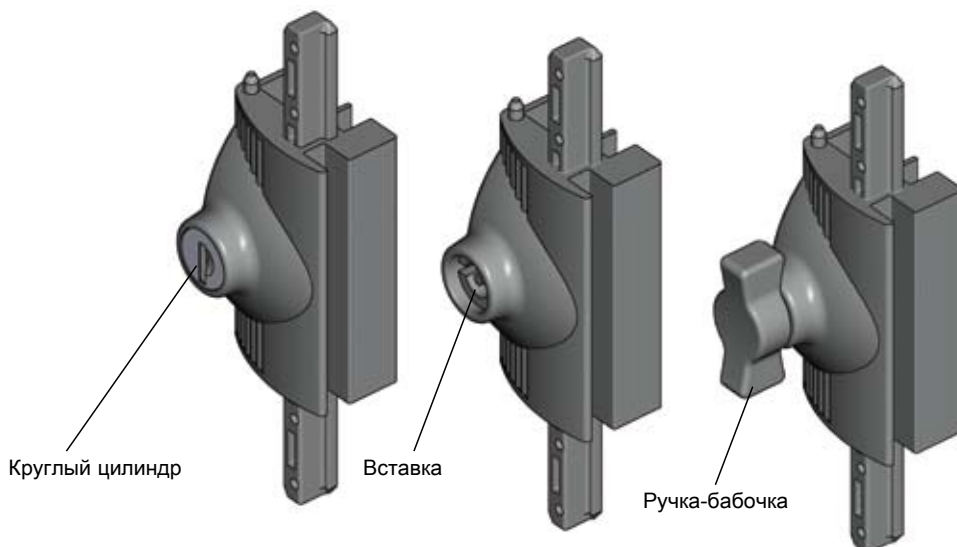

Накладное окно: замок 1215

Ассортимент 1210 EMKA PROflex

Как перейти

с правой версии на левую:

Примечание к оформлению заказа:

при заказе створки выбирайте только ОДИН вид замка: количество замков (1-3) зависит от величины створки!

Замок для окна из цинка ЛПД с черным напылением, круглый цилиндр с колпачком из нерж. стали и пыльником или вставка из цинка ЛПД с черным напылением, ригель из цинка ЛПД без отделки, держатель замка из цинка ЛПД с черным напылением, болты из оцинкованной стали.

На каждый цилиндр по ключу из нейзильбера с ушком из черного полиамида PA-GF

Ключ ЕК 333	1215-U1
Различные ключи	1215-U1-V

Вставки

Четырехгранник 6	1215-U2-U322
Четырехгранник 7	1215-U2-U323
Четырехгранник 8	1215-U2-U324
Трехгранник 7	1215-U2-U325
Трехгранник 8	1215-U2-U326
Двойная бородка 3	1215-U2-U327
Двойная бородка 5	1215-U2-U328
Шлиц 2 x 4	1215-U2-U329
Шлиц 2 x 4	1215-U2-U739
Вставка с ручкой-бабочкой	1215-U2-U78

Замки рассчитаны на окно с петлями на правой стороне!

Левосторонняя версия: замок с круглым цилиндром см. указание по переоснастке!

Примечание:

Окно или створку просьба заказывать отдельно!

Другие составные см. на стр.