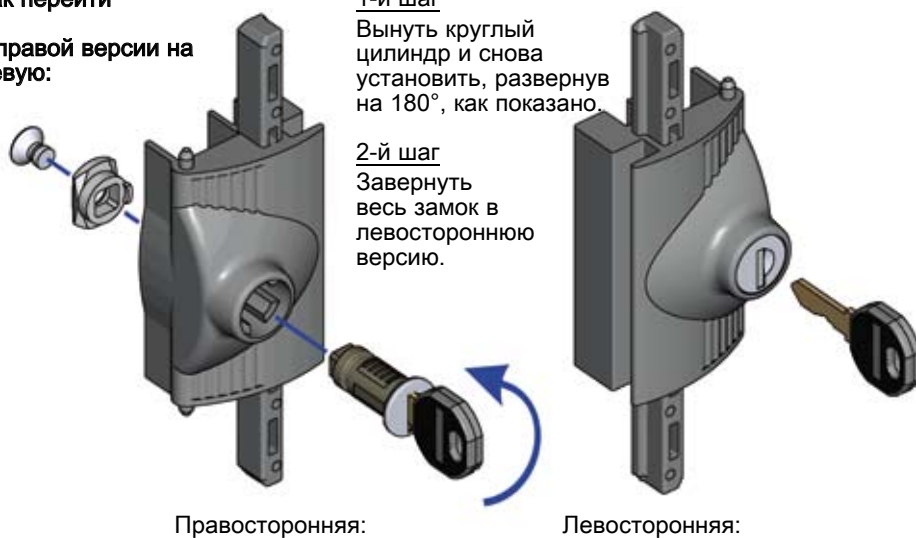

Накладное окно: замок 1215

Ассортимент 1210 EMKA PROflex

Как перейти

с правой версии на левую:

Примечание к оформлению заказа:

при заказе створки выбирайте только ОДИН вид замка: количество замков (1-3) зависит от величины створки!

Замок для окна из цинка ЛПД с черным напылением, круглый цилиндр с колпачком из нерж. стали и пыльником или вставка из цинка ЛПД с черным напылением, ригель из цинка ЛПД без отделки, держатель замка из цинка ЛПД с черным напылением, болты из оцинкованной стали.