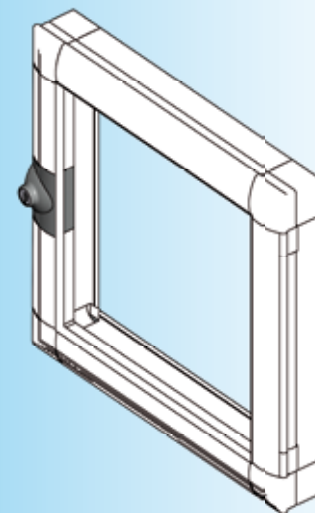

Накладное окно: замок 1215

Ассортимент 1210 EMKA PROflex

Как перейти

с правой версии на левую:

Примечание к оформлению заказа:

при заказе створки выбирайте только ОДИН вид замка: количество замков (1-3) зависит от величины створки!

Замок для окна из цинка ЛПД с черным напылением, круглый цилиндр с колпачком из нерж. стали и пыльником или вставка из цинка ЛПД с черным напылением, ригель из цинка ЛПД без отделки, держатель замка из цинка ЛПД с черным напылением, болты из оцинкованной стали.

На каждый цилиндр по ключу из нейзильбера с ушком из черного полиамида PA-GF

Ключ ЕК 333	1215-U1
Различные ключи	1215-U1-V

Вставки

Четырехгранник 6	1215-U2-U322
Четырехгранник 7	1215-U2-U323
Четырехгранник 8	1215-U2-U324
Трехгранник 7	1215-U2-U325
Трехгранник 8	1215-U2-U326
Двойная бородка 3	1215-U2-U327
Двойная бородка 5	1215-U2-U328
Шлиц 2 x 4	1215-U2-U329
Шлиц 2 x 4	1215-U2-U739
Вставка с ручкой-бабочкой	1215-U2-U78

Замки рассчитаны на окно с петлями на правой стороне!

Левосторонняя версия: замок с круглым цилиндром см. указание по переоснастке!

Примечание:

Окно или створку просьба заказывать отдельно!

Другие составные см. на стр.