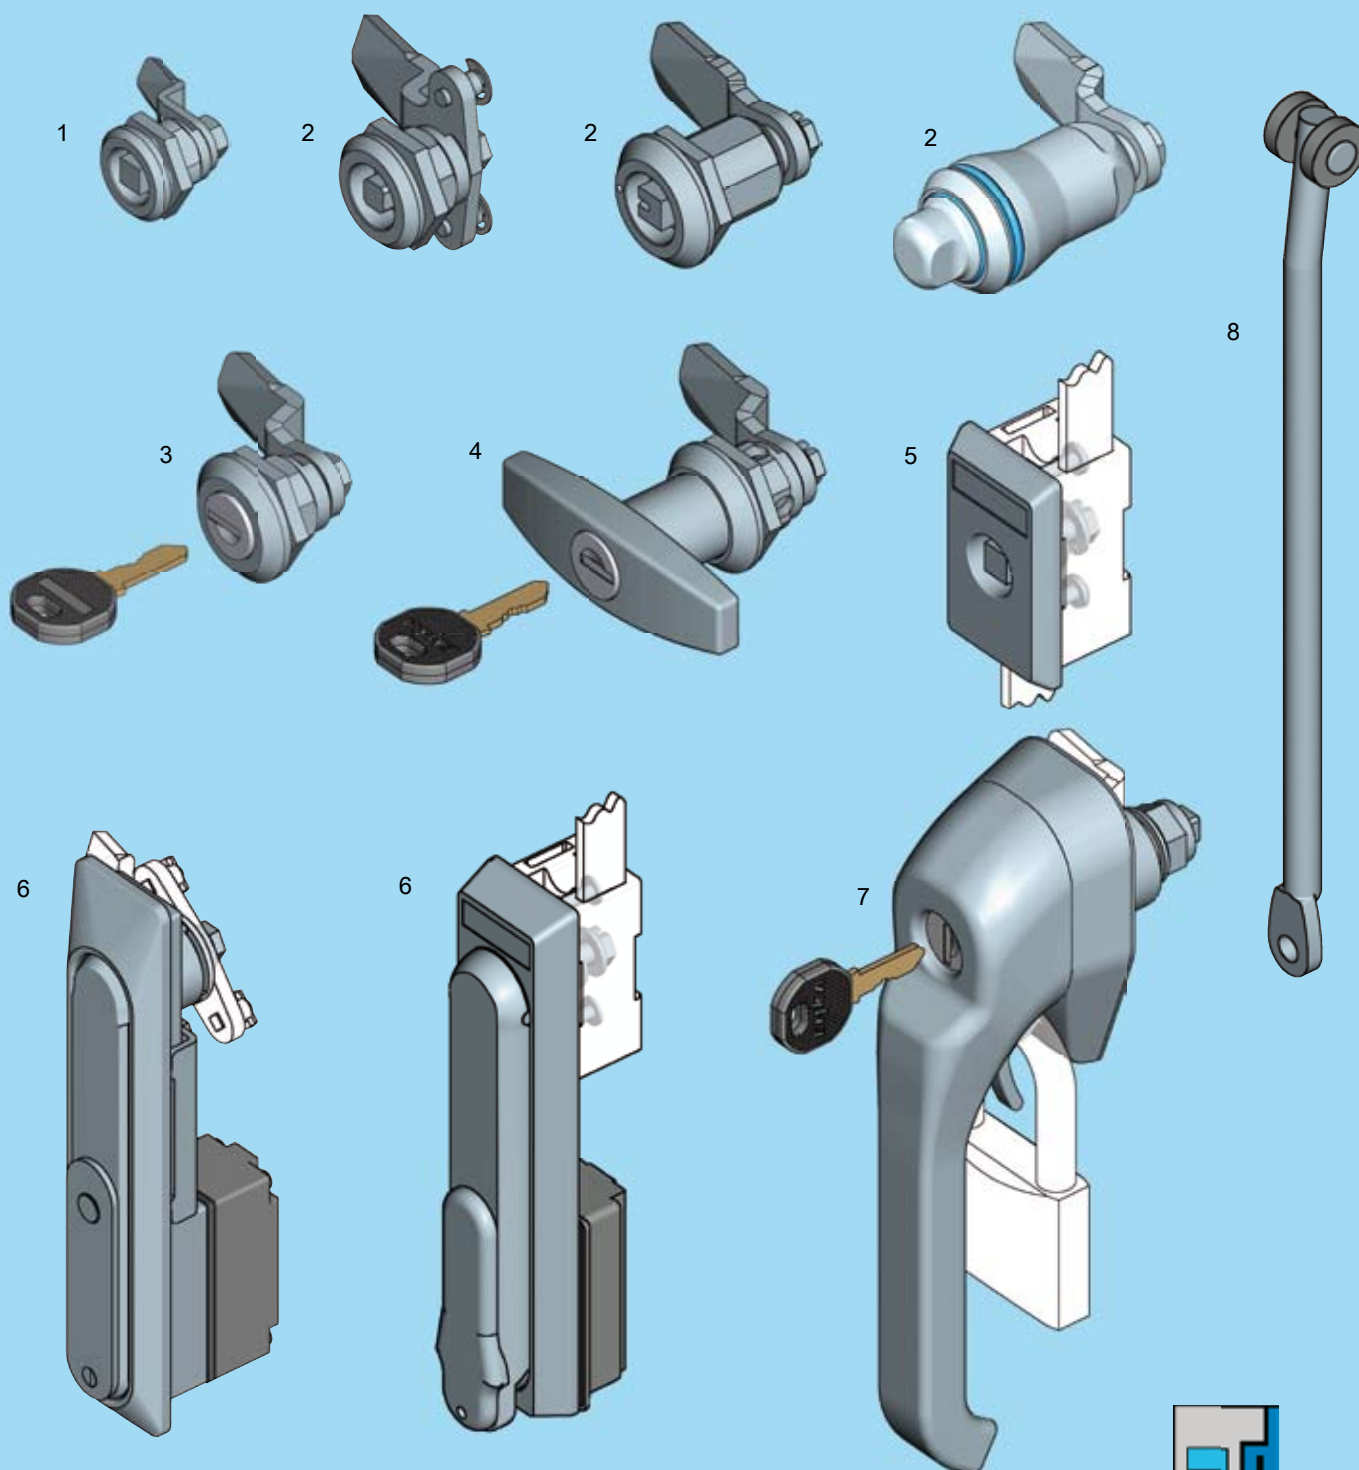

Нержавеющая сталь: замок

STAINLESS STEEL

- | | | | |
|---|---------------------------------|------------------------|------------------------------------|
| 1 | Поворотный замок малый | Ассортимент 1022 | 8А-120 |
| 2 | Замки поворотные | Ассортимент 1000 | с 8А-220 по 8А-244, 8А-285, 8А-290 |
| 3 | Цилиндрический поворотный замок | Ассортимент 1000 | 8А-250 |
| 4 | Поворотные замки с ручками | Ассортимент 1000 | 8А-260 по 8А-276 |
| 5 | Замочная накладка | Ассортимент 1000 | 8А-510, 8А-520 |
| 6 | Поворотно-откидные ручки | Ассортимент 1125, 1150 | с 8А-620 по 8А-680 |
| 7 | Рычажный затвор | Ассортимент 1091 | 8А-840 |
| 8 | Присоед. тяга | Ассортимент 1000 | 8А-360 |

Другие наименования, напр., ригель, опорная втулка, замок с тягой, тяговая направляющая

8А-100