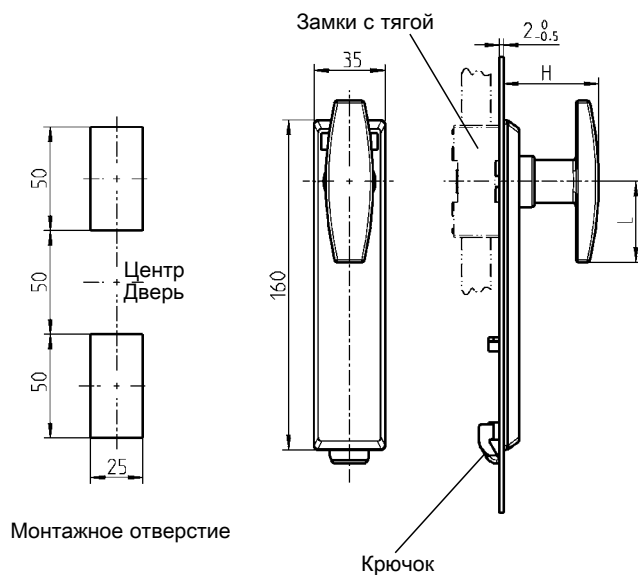

# Замочная накладка с ручкой из нержавеющей стали

### Замочная накладка длинная

Замочная накладка длинная из черного полиамида PA-GF, крепежные болты из нержавеющей стали, с уплотнением

	Крючок IP 40	Вставной колпачок на клипсах IP 40	привертной колпачок IP 65
<b>Г-образная ручка из AISI 316</b>			
Без ключа	1123-U34-6	1123-U34-N6	1123-U35-6
<b>Т-образная ручка из AISI 316</b>			
Без ключа	1123-U38-6	1123-U38-N6	1123-U39-6
<b>Ручка-бабочка из AISI 316</b>			
Без ключа	1123-U41-6	1123-U41-N6	1123-U42-6