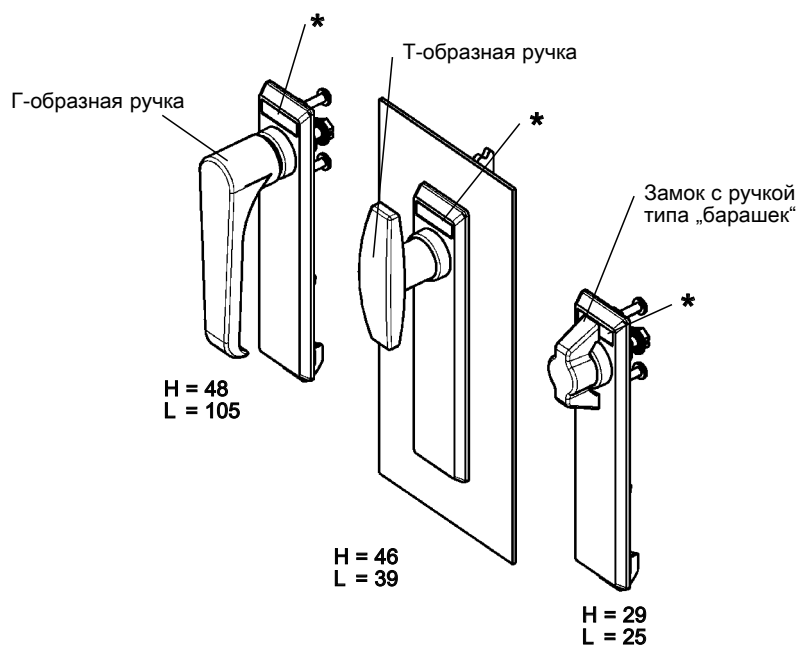

# Замочная накладка с ручкой из нержавеющей стали

### Замочная накладка длинная

Замочная накладка длинная из черного полиамида PA-GF, крепежные болты из нержавеющей стали, с уплотнением

	Крючок IP 40	Вставной колпачок на клипсах IP 40	привертной колпачок IP 65
<b>Г-образная ручка из AISI 316</b>			
Без ключа	1123-U34-6	1123-U34-N6	1123-U35-6
<b>Т-образная ручка из AISI 316</b>			
Без ключа	1123-U38-6	1123-U38-N6	1123-U39-6
<b>Ручка-бабочка из AISI 316</b>			
Без ключа	1123-U41-6	1123-U41-N6	1123-U42-6