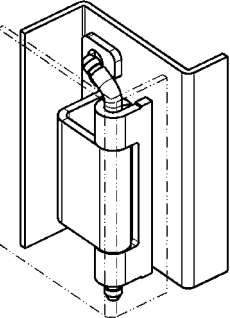

# Петля из нержавеющей стали

## АССОРТИМЕНТ 1032, 1069

Петли 120° для дверей с отбортовкой 22 или 26 мм

### Петля 120° из AISI 304

(размер 22)

1032-U2

(размер 26)

1031-U2

### Петля 120° для дверей с отбортовкой 20 мм