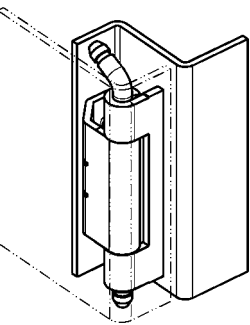

### Петля 120° из AISI 304

(размер 22)

1032-U2

(размер 26)

1031-U2

### Петля 120° для дверей с отбортовкой 20 мм