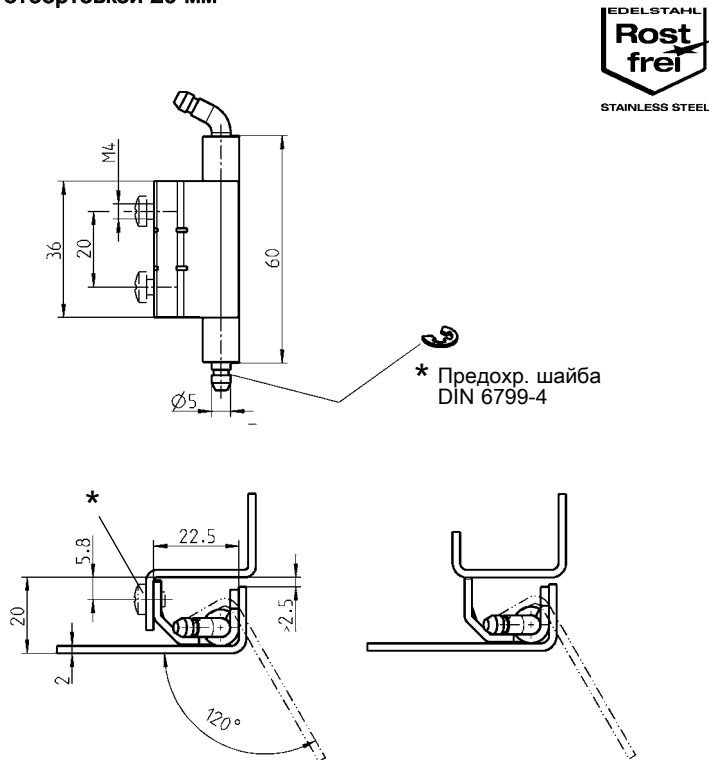

## АССОРТИМЕНТ 1032, 1069

Петли 120° для дверей с отбортовкой 22 или 26 мм

### Петля 120° из AISI 304

(размер 22)

1032-U2

(размер 26)

1031-U2

### Петля 120° для дверей с отбортовкой 20 мм

### Петля из AISI 304

привертная

1069-U4

приварная

1069-U3

\* В поставку не входит