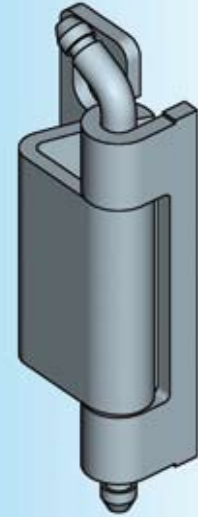

# Петля из нержавеющей стали

## АССОРТИМЕНТ 1032, 1069

Петли 120° для дверей с отбортовкой 22 или 26 мм

### Петля 120° из AISI 304

(размер 22)

1032-U2

(размер 26)

1031-U2

### Петля из AISI 304

привертная

1069-U4

приварная

1069-U3

\* В поставку не входит