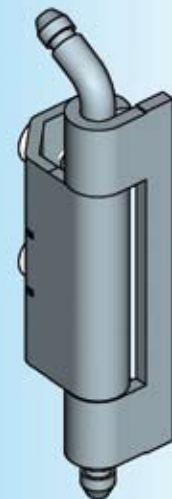

# Петля из нержавеющей стали

### Петля 120° из AISI 304

(размер 22)

1032-U2

(размер 26)

1031-U2

### Петля 120° для дверей с отбортовкой 20 мм

### Петля из AISI 304

привертная

1069-U4

приварная

1069-U3

\* В поставку не входит