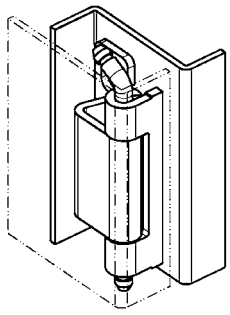

# Петля из нержавеющей стали

## АССОРТИМЕНТ 1032, 1069

Петли 120° для дверей с отбортовкой 22 или 26 мм

### Петля 120° из AISI 304

(размер 22)

1032-U2

(размер 26)

1031-U2

### Петля 120° для дверей с отбортовкой 20 мм