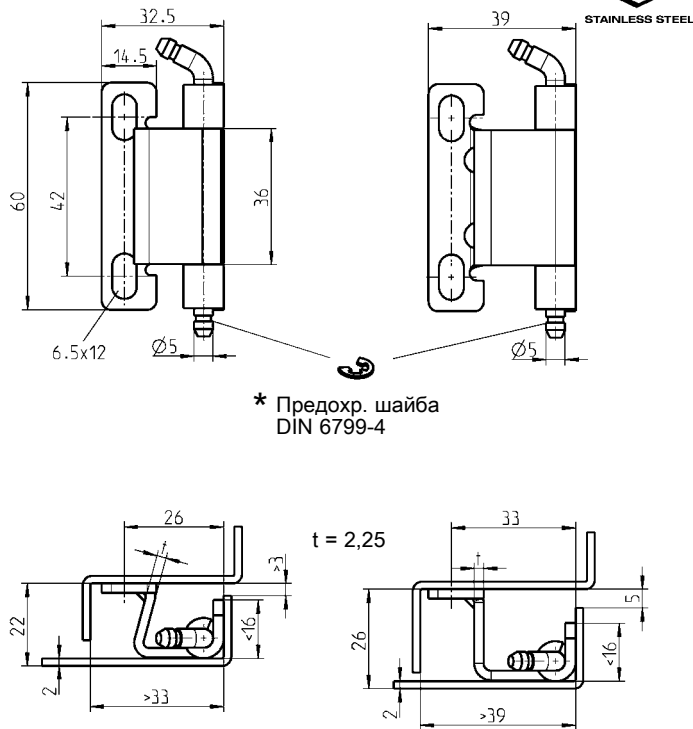

# Петля из нержавеющей стали

## АССОРТИМЕНТ 1032, 1069

Петли 120° для дверей с отбортовкой 22 или 26 мм

### Петля 120° из AISI 304

(размер 22)

1032-U2

(размер 26)

1031-U2

### Петля из AISI 304

привертная

1069-U4

приварная

1069-U3

\* В поставку не входит