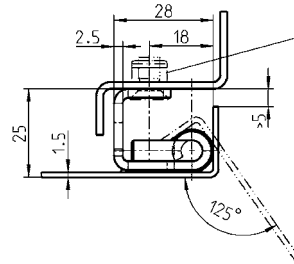

Петля 125° для отдельных шкафов с дверями с отбортовкой 25 мм

* Предохранительная гайка M6

* Болт с потайной головкой, малой M6х...

Петля 125° из AISI 304; зажимное кольцо для оси из POM, красное

1031-U13

Петля 115° для отдельных шкафов с дверями с отбортовкой 26 мм

Приварной ролик

* Предохранительная гайка M5

* Винт с цилиндрической головкой M5х...

* В поставку не входит

малая головка = DIN ISO 2009, 2010, 7046-1, 7046-2, 7047

Петля 115° из AISI 304

1031-U14