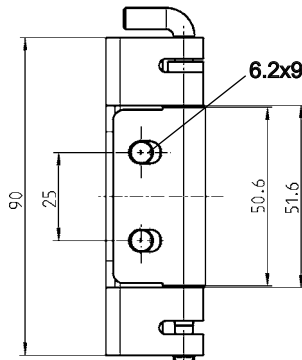

Петля 125° для отдельных шкафов с дверями с отбортовкой 25 мм

* Предохранительная гайка M6

* Болт с потайной головкой, малой M6х...

Петля 125° из AISI 304; зажимное кольцо для оси из POM, красное

1031-U13

Петля 115° для отдельных шкафов с дверями с отбортовкой 26 мм

Приварной ролик

* Предохранительная гайка M5

* Винт с цилиндрической головкой M5х...

* В поставку не входит

малая головка = DIN ISO 2009, 2010, 7046-1, 7046-2, 7047

Петля 115° из AISI 304

1031-U14