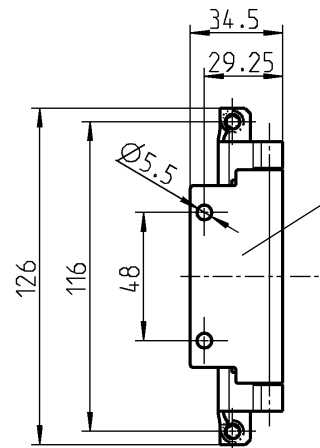

Петля 125° для отдельных шкафов с дверями с отбортовкой 25 мм

* Предохранительная гайка M6

* Болт с потайной головкой, малой M6х...

Петля 125° из AISI 304; зажимное кольцо для оси из POM, красное

1031-U13

Петля 115° для отдельных шкафов с дверями с отбортовкой 26 мм

Приварной ролик

* Предохранительная гайка M5

* Винт с цилиндрической головкой M5х...

* В поставку не входит

малая головка = DIN ISO 2009, 2010, 7046-1, 7046-2, 7047

Петля 115° из AISI 304

1031-U14