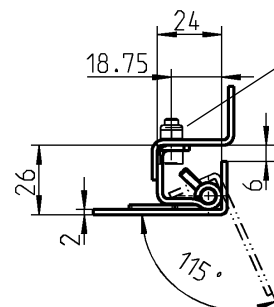

Петля 125° для отдельных шкафов с дверями с отбортовкой 25 мм

* Предохранительная гайка M6

* Болт с потайной головкой, малой M6х...

Петля 125° из AISI 304; зажимное кольцо для оси из POM, красное

1031-U13

Петля 115° для отдельных шкафов с дверями с отбортовкой 26 мм

Приварной ролик

* Предохранительная гайка M5

* Винт с цилиндрической головкой M5х...

* В поставку не входит

малая головка = DIN ISO 2009, 2010, 7046-1, 7046-2, 7047

Петля 115° из AISI 304

1031-U14