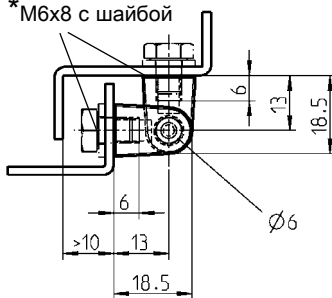

6 Ручки

7 Окна

8 Нерж сталь

* M5x8 с шайбой

Привертная петля 180° из AISI 316

1056-U34-PH

Привертная петля 180°

* M6x8 с шайбой

Привертная петля 180° из AISI 316

1079-U5-PH

* в поставку не входит