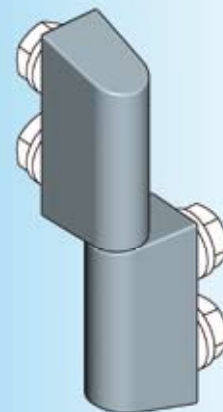

Привертная петля из нержавеющей стали

АССОРТИМЕНТ 1056, 1079

Привертная петля 180°

1 Замки поворотные

2 Замки с тягой

3 Системы запирания

4 Петли

5 Уплотнения

6 Ручки

7 Окна

8 Нерж сталь

* M5x8 с шайбой

Привертная петля 180° из AISI 316

1056-U34-PH

Привертная петля 180°

* M6x8 с шайбой

Привертная петля 180° из AISI 316

1079-U5-PH

* в поставку не входит