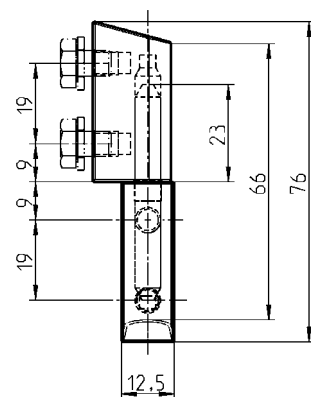

6 Ручки

7 Окна

8 Нерж сталь

* M5x8 с шайбой

Привертная петля 180° из AISI 316

1056-U34-PH

Привертная петля 180°

* M6x8 с шайбой

Привертная петля 180° из AISI 316

1079-U5-PH

* в поставку не входит