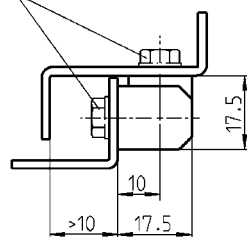

6 Ручки

7 Окна

8 Нерж сталь

* M5x8 с шайбой

Привертная петля 180° из AISI 316

1056-U34-PH

Привертная петля 180°

* M6x8 с шайбой

Привертная петля 180° из AISI 316

1079-U5-PH

* в поставку не входит