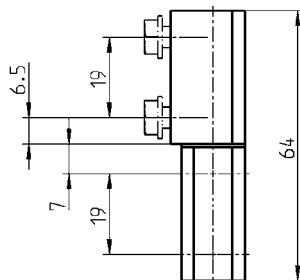

Привертная петля из нержавеющей стали

АССОРТИМЕНТ 1056, 1079

Привертная петля 180°

1 Замки поворотные

2 Замки с тягой

3 Системы запирания

4 Петли

5 Уплотнения

6 Ручки

7 Окна

8 Нерж сталь

* M5x8 с шайбой

Привертная петля 180° из AISI 316

1056-U34-PH

Привертная петля 180°

* M6x8 с шайбой

Привертная петля 180° из AISI 316

1079-U5-PH

* в поставку не входит