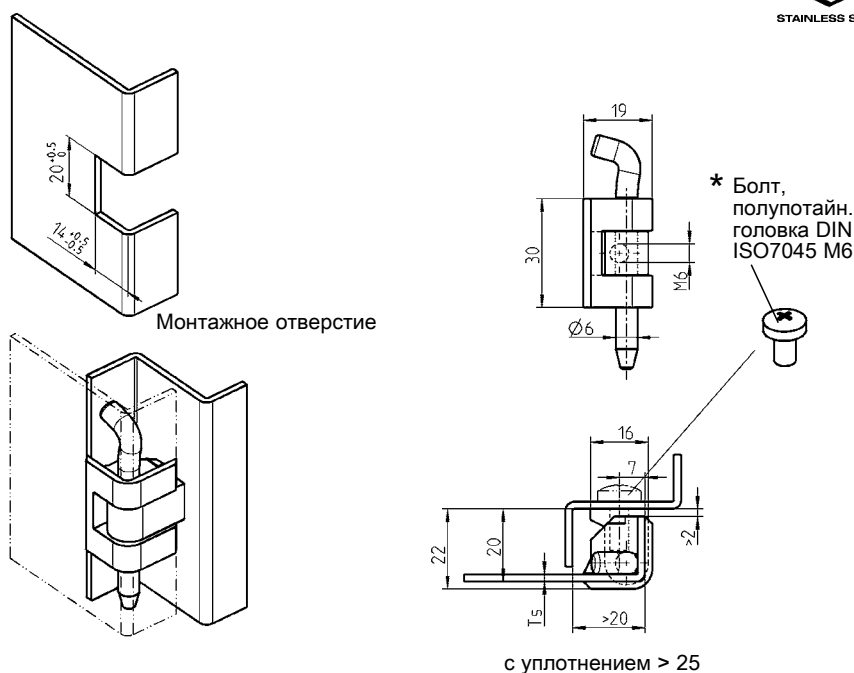

### Петля 180° для отдельных шкафов с дверями с отбортовкой 20 мм