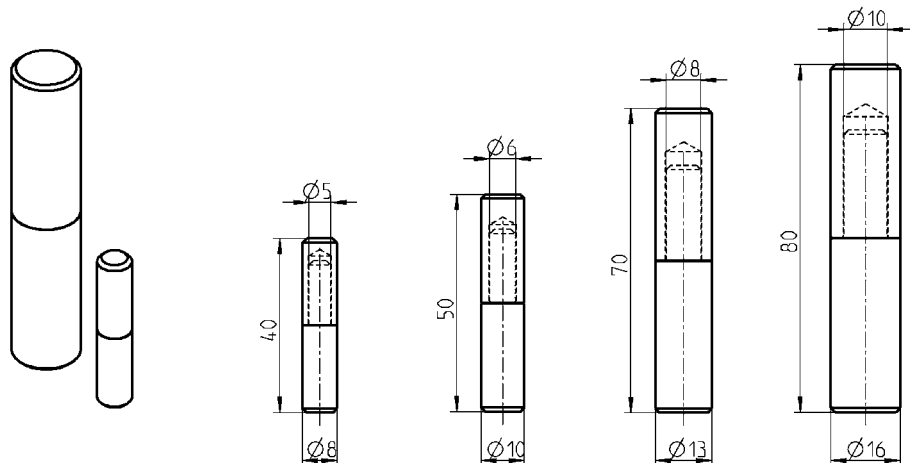

Петля из нержавеющей стали

АССОРТИМЕНТ 1033, 1110

Ролики петель