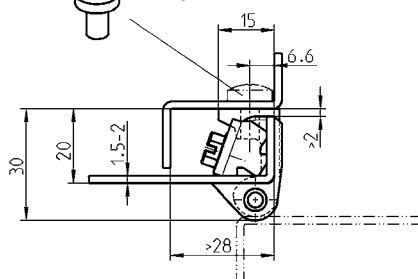

Петля 180° из нержавеющей стали

АССОРТИМЕНТ 1110

Петля 180° для секционных шкафов с одинарной дверью с отбортовкой 20 мм

Монтажное отверстие

* Болт с плосковыпуклой головкой DIN ISO 7045 M6x...

Петля 180° из AISI 316; штифт AISI 304; болт AISI 303

1110-U5-NPH

Петля 180° для секционных шкафов с двойными дверями с отбортовкой 26 мм

Петля 180° из AISI 316

(применима плоская гайка 2D)

1110-U120-PH

(применима плоская гайка 2D)

1110-U121-PH

© EMKA Beschlagteile GmbH & Co. KG • 2016 • www.emka.com

6 Ручки

7 Окна

8 Нерж. сталь

мал. головка = DIN ISO 2009, 2010, 7046-1, 7046-2, 7047

* В поставку не входит

8B-180 03/16

(8A-270)