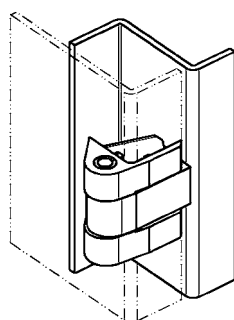

Петля 180° из нержавеющей стали

АССОРТИМЕНТ 1110

Петля 180° для секционных шкафов с одинарной дверью с отбортовкой 20 мм

Монтажное отверстие

* Болт с плосковыпуклой головкой DIN ISO 7045 M6x...

Петля 180° из AISI 316; штифт AISI 304; болт AISI 303

1110-U5-NPH

Петля 180° для секционных шкафов с двойными дверями с отбортовкой 26 мм

Петля 180° из AISI 316

(применима плоская гайка 2D)

1110-U120-PH

(применима плоская гайка 2D)

1110-U121-PH

© EMKA Beschlagteile GmbH & Co. KG • 2016 • www.emka.com