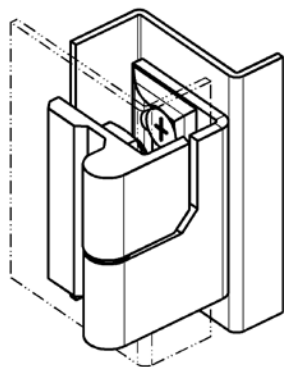

Петля 180° из нержавеющей стали

АССОРТИМЕНТ 1110

Петля 180° для секционных шкафов с одинарной дверью с отбортовкой 20 мм

Монтажное отверстие

* Болт с плосковыпуклой головкой DIN ISO 7045 M6x...

Петля 180° из AISI 316; штифт AISI 304; болт AISI 303

1110-U5-NPH

Петля 180° для секционных шкафов с двойными дверями с отбортовкой 26 мм

Петля 180° из AISI 316

(применима плоская гайка 2D)

1110-U120-PH

(применима плоская гайка 2D)

1110-U121-PH

© EMKA Beschlagteile GmbH & Co. KG • 2016 • www.emka.com