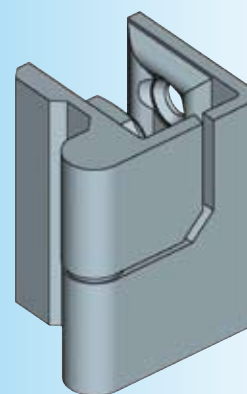

Петля 180° из нержавеющей стали

АССОРТИМЕНТ 1110

Петля 180° для секционных шкафов с одинарной дверью с отбортовкой 20 мм

Монтажное отверстие

* Болт с плосковыпуклой головкой DIN ISO 7045 M6x...

Петля 180° из AISI 316; штифт AISI 304; болт AISI 303

1110-U5-NPH

Петля 180° для секционных шкафов с двойными дверями с отбортовкой 26 мм

Петля 180° из AISI 316

(применима плоская гайка 2D)

1110-U120-PH

(применима плоская гайка 2D)

1110-U121-PH

© EMKA Beschlagteile GmbH & Co. KG • 2016 • www.emka.com

EMKA

Инфо

Beschlagteile

1 Замки поворотные

2 Замки с тягой

3 Системы запирания

4 Петли

5 Уплотнения

6 Ручки

7 Окна

8 Нерж. сталь

мал. головка = DIN ISO 2009, 2010, 7046-1, 7046-2, 7047

* В поставку не входит

8B-180 03/16

(8A-270)