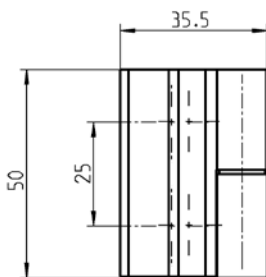

Петля 180° из нержавеющей стали

АССОРТИМЕНТ 1110

Петля 180° для секционных шкафов с одинарной дверью с отбортовкой 20 мм

Монтажное отверстие

* Болт с плосковыпуклой головкой DIN ISO 7045 M6x...

Петля 180° из AISI 316; штифт AISI 304; болт AISI 303

1110-U5-NPH

Петля 180° для секционных шкафов с двойными дверями с отбортовкой 26 мм

Петля 180° из AISI 316

(применима плоская гайка 2D)

1110-U120-PH

(применима плоская гайка 2D)

1110-U121-PH

© EMKA Beschlagteile GmbH & Co. KG • 2016 • www.emka.com

6 Ручки

7 Окна

8 Нерж. сталь

мал. головка = DIN ISO 2009, 2010, 7046-1, 7046-2, 7047

* В поставку не входит

8B-180 03/16

(8A-270)