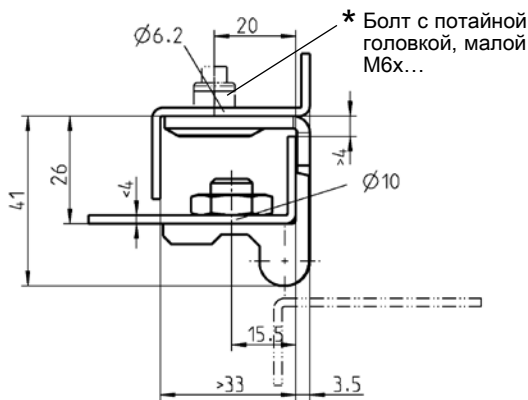

Петля 180° из нержавеющей стали

АССОРТИМЕНТ 1110

Петля 180° для секционных шкафов с одинарной дверью с отбортовкой 20 мм

Монтажное отверстие

* Болт с плосковыпуклой головкой DIN ISO 7045 M6x...

Петля 180° из AISI 316; штифт AISI 304; болт AISI 303

1110-U5-NPH

Петля 180° для секционных шкафов с двойными дверями с отбортовкой 26 мм

Петля 180° из AISI 316

(применима плоская гайка 2D)

1110-U120-PH

(применима плоская гайка 2D)

1110-U121-PH

© EMKA Beschlagteile GmbH & Co. KG • 2016 • www.emka.com

6 Ручки

7 Окна

8 Нерж. сталь

мал. головка = DIN ISO 2009, 2010, 7046-1, 7046-2, 7047

* В поставку не входит

8B-180 03/16

(8A-270)