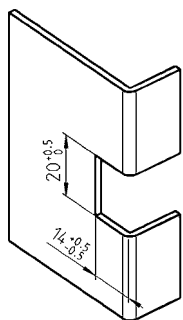

Петля 180° из нержавеющей стали

АССОРТИМЕНТ 1110

Петля 180° для секционных шкафов с одинарной дверью с отбортовкой 20 мм

Монтажное отверстие

* Болт с плосковыпуклой головкой DIN ISO 7045 M6x...

Петля 180° из AISI 316; штифт AISI 304; болт AISI 303

1110-U5-NPH

Петля 180° для секционных шкафов с двойными дверями с отбортовкой 26 мм

Петля 180° из AISI 316

(применима плоская гайка 2D)

1110-U120-PH

(применима плоская гайка 2D)

1110-U121-PH

© EMKA Beschlagteile GmbH & Co. KG • 2016 • www.emka.com

6 Ручки

7 Окна

8 Нерж. сталь

мал. головка = DIN ISO 2009, 2010, 7046-1, 7046-2, 7047

* В поставку не входит

8B-180 03/16

(8A-270)