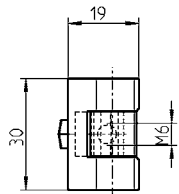

Петля 180° из нержавеющей стали

АССОРТИМЕНТ 1110

Петля 180° для секционных шкафов с одинарной дверью с отбортовкой 20 мм

Монтажное отверстие

* Болт с плосковыпуклой головкой DIN ISO 7045 M6x...

Петля 180° из AISI 316; штифт AISI 304; болт AISI 303

1110-U5-NPH

Петля 180° для секционных шкафов с двойными дверями с отбортовкой 26 мм

Петля 180° из AISI 316

(применима плоская гайка 2D)

1110-U120-PH

(применима плоская гайка 2D)

1110-U121-PH

© EMKA Beschlagteile GmbH & Co. KG • 2016 • www.emka.com

6 Ручки

7 Окна

8 Нерж. сталь

мал. головка = DIN ISO 2009, 2010, 7046-1, 7046-2, 7047

* В поставку не входит

8B-180 03/16

(8A-270)