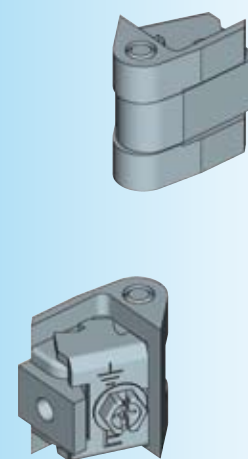

Петля 180° из нержавеющей стали

АССОРТИМЕНТ 1110

Петля 180° для секционных шкафов с одинарной дверью с отбортовкой 20 мм

Монтажное отверстие

* Болт с плосковыпуклой головкой DIN ISO 7045 M6x...

Петля 180° из AISI 316; штифт AISI 304; болт AISI 303

1110-U5-NPH

Петля 180° для секционных шкафов с двойными дверями с отбортовкой 26 мм

Петля 180° из AISI 316

(применима плоская гайка 2D)

1110-U120-PH

(применима плоская гайка 2D)

1110-U121-PH

© EMKA Beschlagteile GmbH & Co. KG • 2016 • www.emka.com

EMKA

Инфо

Beschlagteile

1 Замки поворотные

2 Замки с тягой

3 Системы запирания

4 Петли

5 Уплотнения

6 Ручки

7 Окна

8 Нерж. сталь

мал. головка = DIN ISO 2009, 2010, 7046-1, 7046-2, 7047

* В поставку не входит

8B-180 03/16

(8A-270)