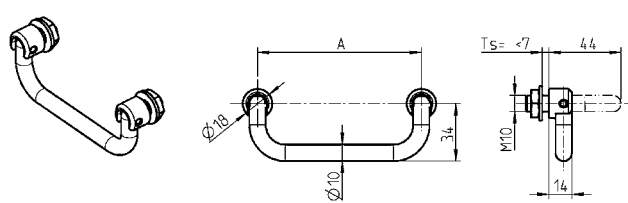

- Инфо
- 1 Замок поворотные
- 2 Замок с тягой
- 3 Системы запирания
- 4 Петли
- 5 Уплотнения
- 6 Ручки
- 7 Окна
- 8 Нерж. сталь

Версия 1

Версия 2

Крепежный материал не входит в комплект.

Версия 1

Версия 2

Ручка-скоба из AISI

Версия 1

A	B	D	G	H	R	AISI 304
112	20	13	M6x10	49	13	1095-26-112PC
128	20	13	M6x10	51	13	1095-26-128PC

Версия 2

A	B	D	H	AISI 316
116	26	17	53	1095-28-116PH

Ручка откидная из AISI 303, крепежный материал из AISI 303