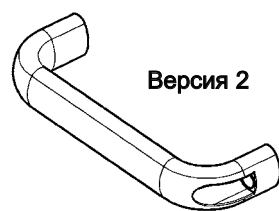

- Инфо
- 1 Замок поворотные
- 2 Замок с тягой
- 3 Системы запирания
- 4 Петли
- 5 Уплотнения
- 6 Ручки
- 7 Окна
- 8 Нерж. сталь

Версия 1

Версия 2

Крепежный материал не входит в комплект.

Версия 1

Версия 2

Ручка-скоба из AISI

Версия 1

A	B	D	G	H	R	AISI 304
112	20	13	M6x10	49	13	1095-26-112PC
128	20	13	M6x10	51	13	1095-26-128PC

Версия 2

A	B	D	H	AISI 316
116	26	17	53	1095-28-116PH

Ручка откидная из AISI 303, крепежный материал из AISI 303