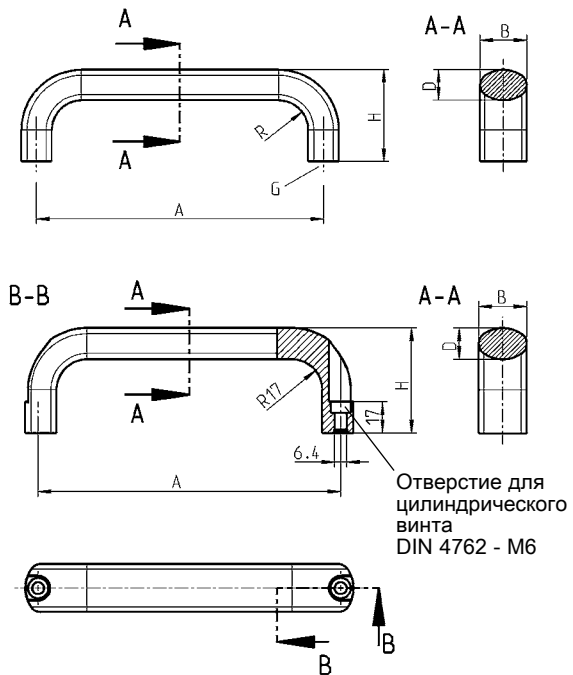

- Инфо
- 1 Замок поворотные
- 2 Замок с тягой
- 3 Системы запирания
- 4 Петли
- 5 Уплотнения
- 6 Ручки
- 7 Окна
- 8 Нерж. сталь

Версия 1

Версия 2

Крепежный материал не входит в комплект.

Версия 1

Версия 2

Ручка-скоба из AISI

Версия 1

A	B	D	G	H	R	AISI 304
112	20	13	M6x10	49	13	1095-26-112PC
128	20	13	M6x10	51	13	1095-26-128PC

Версия 2

A	B	D	H	AISI 316
116	26	17	53	1095-28-116PH

Ручка откидная из AISI 303, крепежный материал из AISI 303